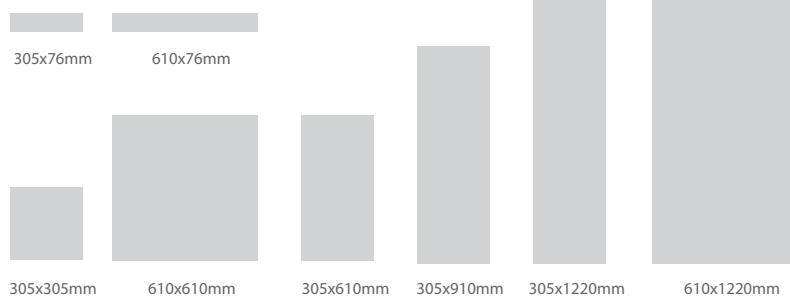

Gris Light

Roulato

Adouci

Brossé

Bouchardé

Sablé

Cuir

TAILLES

NB: Aussi coupe suivant demande épaisseur 1cm 2cm & 3cm
autre épaisseur sur demande Tranches sur demande

DÉTAILS

Pierre naturelle

Intérieur

Carrelage au sol

Mur

Décoration d'intérieur

Escaliers