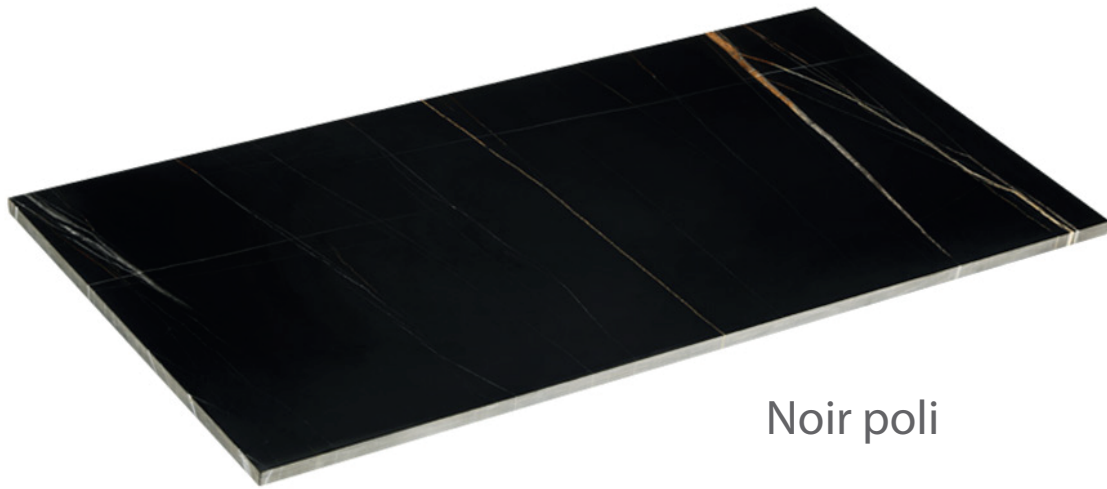

# Noir Aziza

---

Noir poli

## TAILLES

305x76mm

305x305mm

305x610mm

NB: Epaisseur 1cm 2cm & 3cm